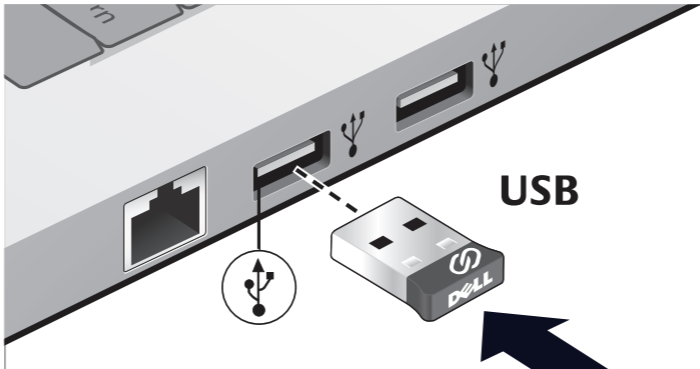

Windows 8 Only

Windows charms 功能表
Windows charms
Windows チャーム
Чудо-кнопки Windows
Windows snabbknappsfalt
Ícónes Windows
Windows charms موزة
Ícone promemória di Windows
Windows-Charms
Windows charms (Windows-perler)
Windows charms
Accesos de Windows
Windows charms
Ovládací tlačítka Windows
Windows charms
윈도우즈 참 바 (charms bar)
Windows charms
Windows'un Yan Çubuğu

Windows 8 Only

應用程式切換
应用程序切换
アプリスイッチ
Переключение на приложение
App-byte
Changer d'application
مفاتيح التطبيقات
Passa all'app
App-Wechsel
Windows charms (Windows-perler)
Skift af app
Selector de aplicaciones
Alternar aplicativo
Přepínač aplikace
Μετάβαση σε εφαρμογή
응용 프로그램 전환
Mudança de aplicação
Uygulama Seçimi

捲動和搖攝
滚动和平移
スクロール/パン
Прокрутка и сдвиг
Klicka och dra
Défilement et panoramique
تمرير وتحويل
Scorri e panoramica
Scrollen und schwenken
Blä og heft
Rul og panorer
Desplazarse y panorámica
Rolagem e panorâmica
Posunout
Κύλιση και μετατόπιση
스크롤 및 이동
Deslocamento e panorâmica
Kaydırma ve tersyüz