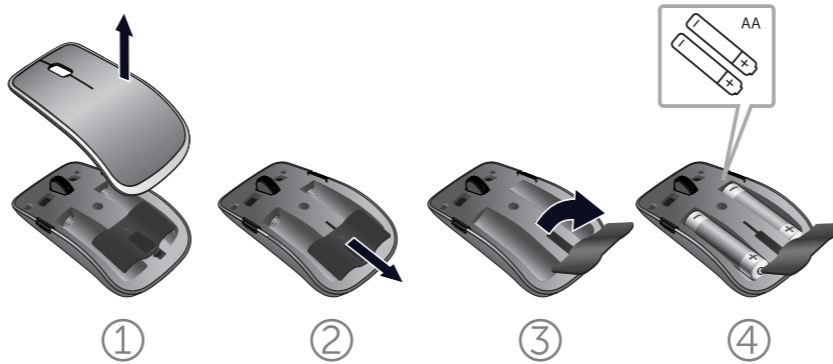

Windows 8 Only

Windows charms 功能表
Windows charms
Windows チャーム
Чудо-кнопки Windows
Windows snabbknappsfalt
Ícónes Windows
Windows charms موزة
Ícone promemória di Windows
Windows-Charms
Windows charms (Windows-perler)
Windows charms
Accesos de Windows
Windows charms
Ovládací tlačítka Windows
Windows charms
윈도우즈 참 바 (charms bar)
Windows charms
Windows'un Yan Çubuğu

Windows 8 Only

應用程式切換
应用程序切换
アプリスイッチ
Переключение на приложение
App-byte
Changer d'application
مفاتيح التطبيقات
Passa all'app
App-Wechsel
Windows charms (Windows-perler)
Skift af app
Selector de aplicaciones
Alternar aplicativo
Přepínač aplikace
Μετάβαση σε εφαρμογή
응용 프로그램 전환
Mudança de aplicação
Uygulama Seçimi

捲動和搖攝
滚动和平移
スクロール/パン
Прокрутка и сдвиг
Klicka och dra
Défilement et panoramique
تمرير وتحويل
Scorri e panoramica
Scrollen und schwenken
Blä og heft
Rul og panorer
Desplazarse y panorámica
Rolagem e panorâmica
Posunout
Κύλιση και μετατόπιση
스크롤 및 이동
Deslocamento e panorâmica
Kaydırma ve tersyüz